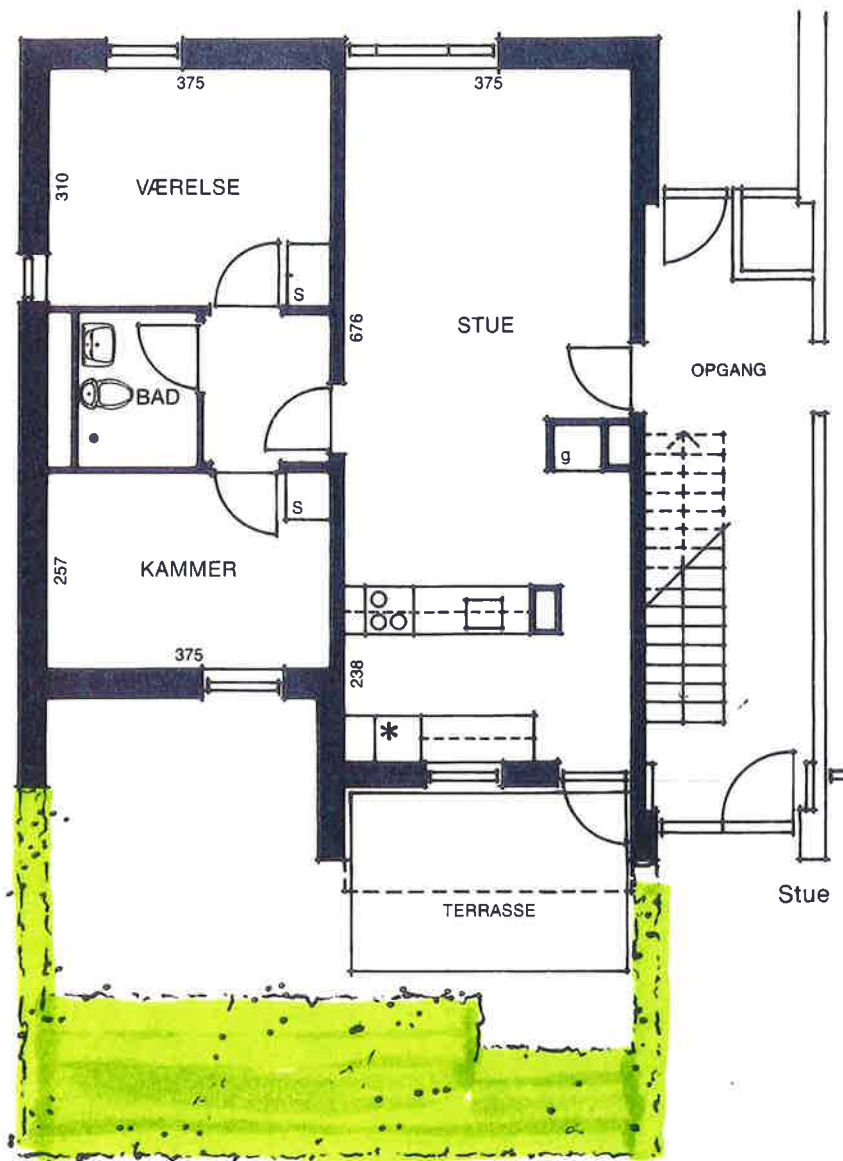

Din hæk er markeret med grønt, det er dig der skal klippe den.

Type BH 221 f

2 værelser + 1 kammer
88,67 m²

Denne type findes:
Nørreby Torv 6

Type BH 221c

= BH 221f, men på 1. sal
86,87 m²
Med altan

Denne type findes:
Nørreby Torv 6