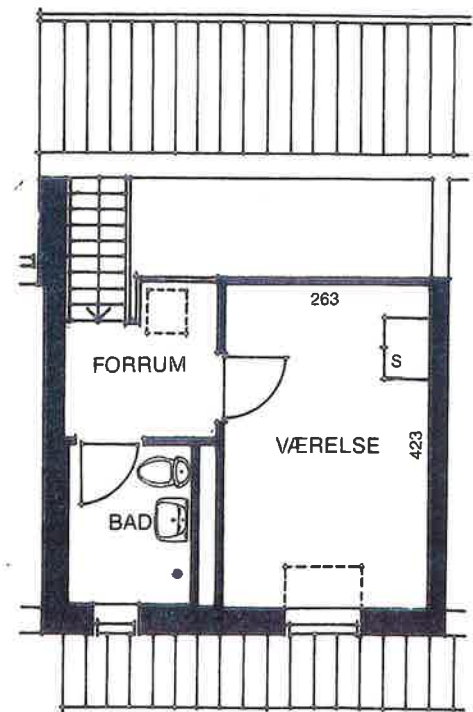

Din hæk er markeret med grønt, det er dig der skal klippe den.

Type BL 221 c

2 værelser + 1 kammer

87,51 m²

Denne type findes:

Akelejahaven	36
Bynkehaven	8 · 24
Jasminhaven	8
Kløverhaven	8 · 9
Porsehaven	8 · 12 · 18 · 29 · 45
Snerlehaven	8

1. sal