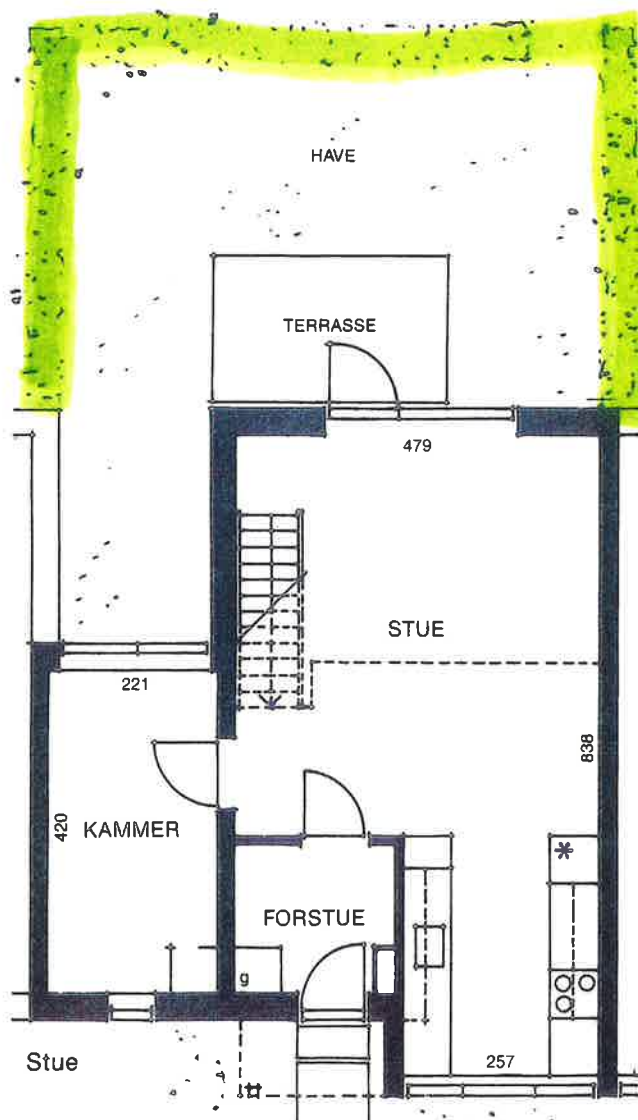

Din hæk er markeret med grønt, det er dig der skal klippe den.

Type BL 221 c

2 værelser + 1 kammer

87,51 m²

Denne type findes:

Akelejahaven	36
Bynkehaven	8 · 24
Jasminhaven	8
Kløverhaven	8 · 9
Porsehaven	8 · 12 · 18 · 29 · 45
Snerlehaven	8

1. sal