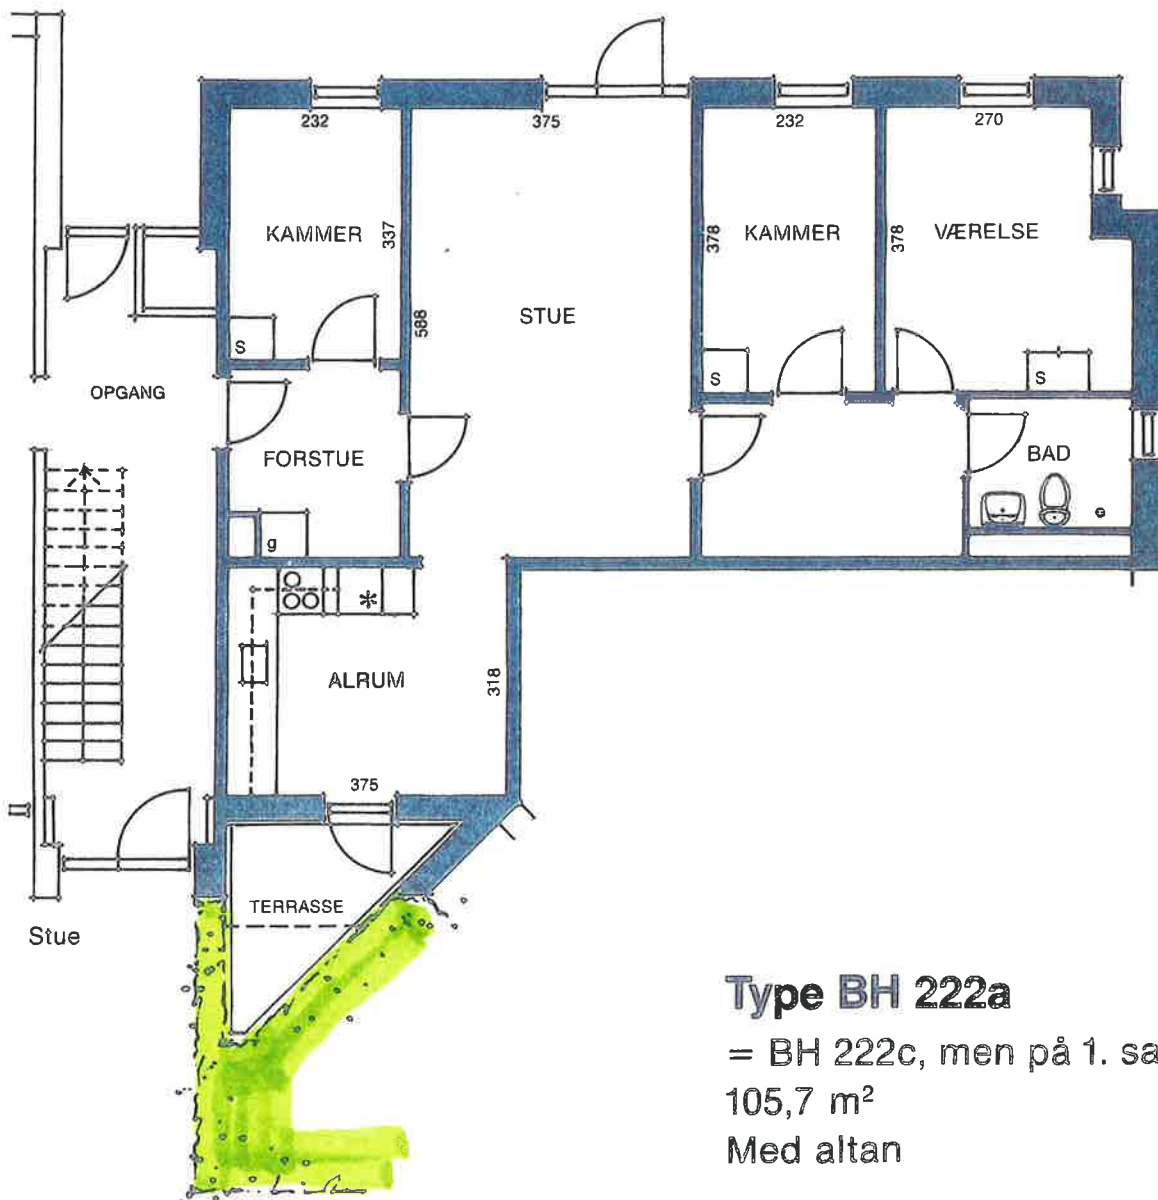

Din hæk er markeret med grønt, det er dig der skal klippe den.

Type BH 222 c

2 værelser + 2 kamre
108,30 m²

Denne type findes:

Bynkehaven 13

Kløverhaven 16

Type BH 222a

= BH 222c, men på 1. sal

105,7 m²

Med altan

Denne type findes:

Bynkehaven 13

Kløverhaven 16