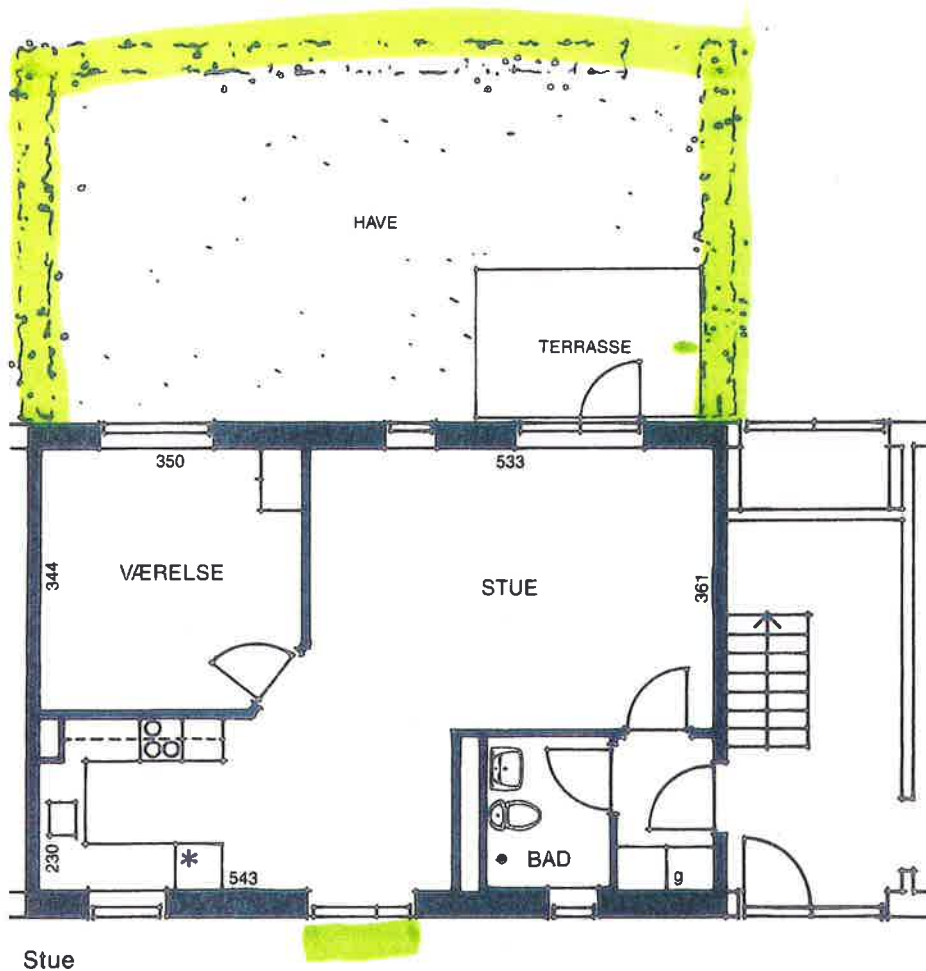

Din hæk er markeret med grønt, det er dig der skal klippe den.

Type BH 220 f

2 værelser

72,79 m²

Denne type findes:

Klintehaven 2[●]★□ · 6★ · 8★ · 8[●]★ · 10[●] · 12[●] · 14 · 14[●] · 16[●] · 18[●]

De med ★ mrk. boliger har udgang til have fra køkkensiden

De med □ mrk. boliger har gavlvindue i værelset

Type BH 220a

= BH 220f, men på 1. og på 2. sal

68,79 m²

Uden have, uden altan

Denne type findes:

Klintehaven 2[●]□ · 6 · 8 · 8[●] · 10[●] · 12[●] · 14 · 14[●] · 16[●] · 18[●]