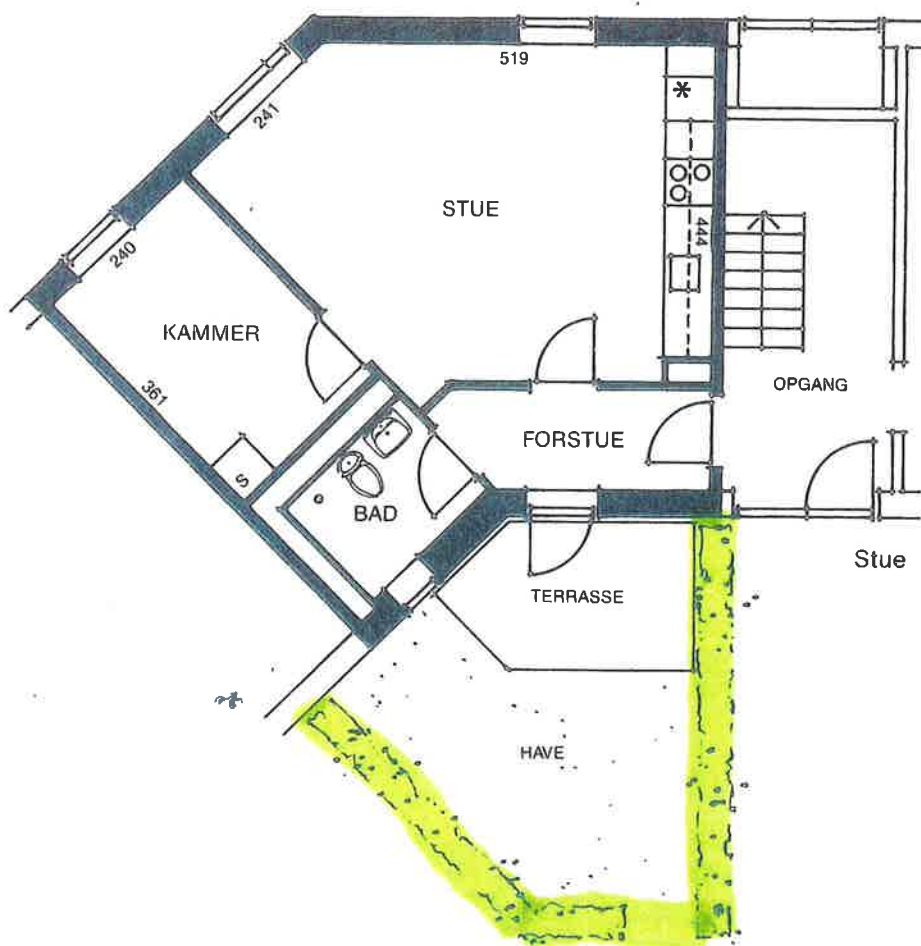

Din hæk er markeret med grønt, det er dig der skal klippe den.

Type BH 211d

1 værelse + 1 kammer

64,26 m²

Denne type findes:

Klintehaven 2

Type BH 211a

= BH 211d, men på 1. og på 2. sal

60,26 m²

Uden have, uden altan

Denne type findes:

Klintehaven 2