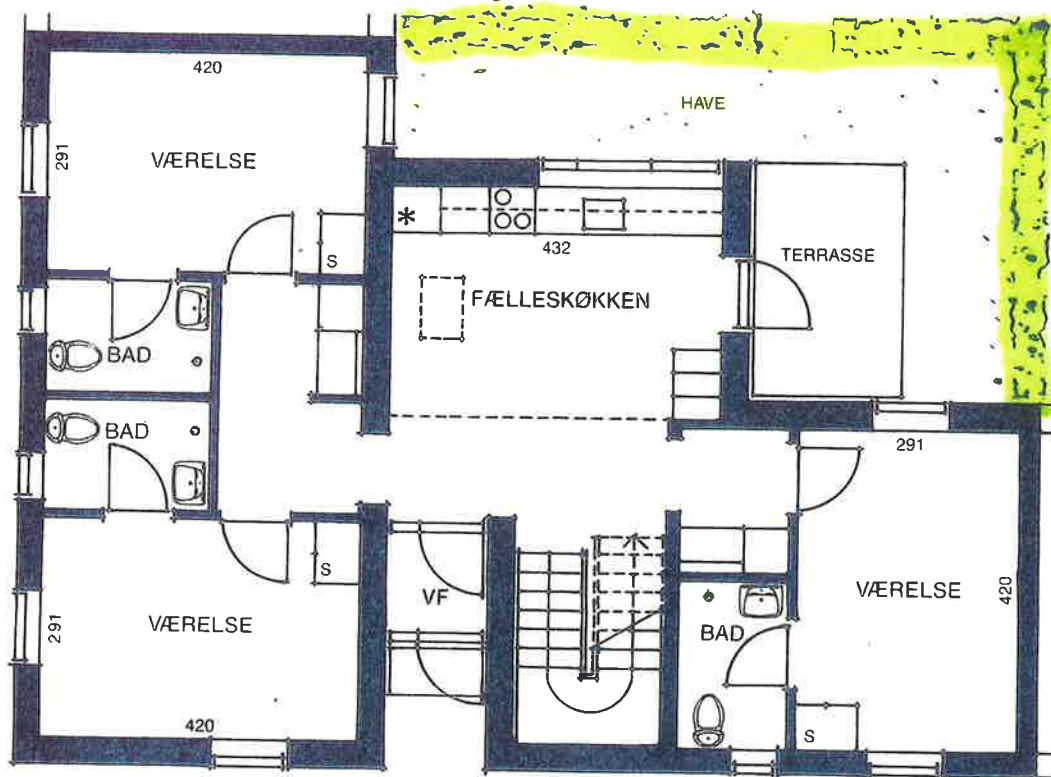

Din hæk er markeret med grønt, det er dig der skal klippe den.

Type UL 201

Ungdomsbolig

30,87 m²

Denne type findes:

Akelejehaven 30

Porsehaven 11 · 33

Stue

På 1. sal findes tilsvarende 3 ungdomsboliger.
Køkken og have er fælles for alle 6 ungdomsboliger