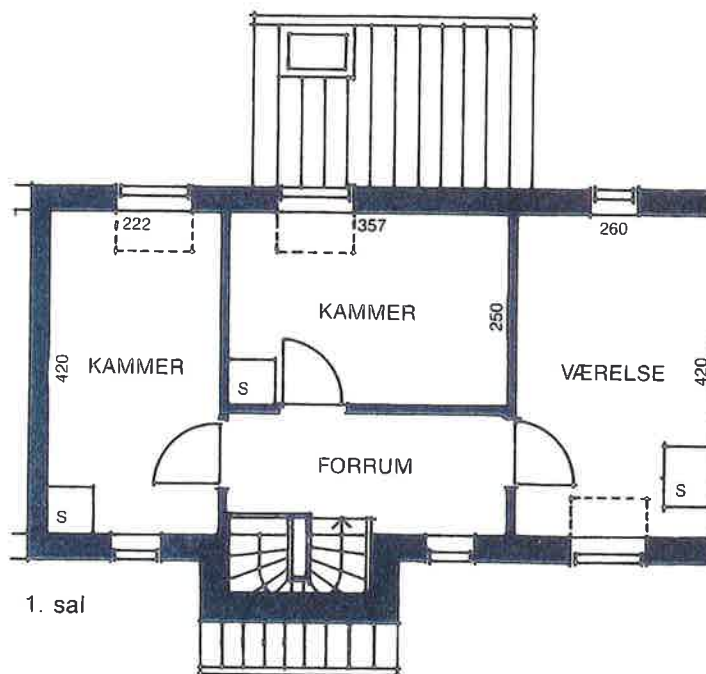

Din hæk er markeret med grønt, det er dig der skal klippe den.

Type BL 222 d

2 værelser + 2 kamre

108,48 m²

Denne type findes:

Akelejahaven 8□ · 24 · 91□

Bynkehaven 36

Porsehaven 5 · 7 · 32□ · 48 · 50□ · 56 · 58□ · 74□

De med □ mrk. boliger har gavlvindue i forstuen