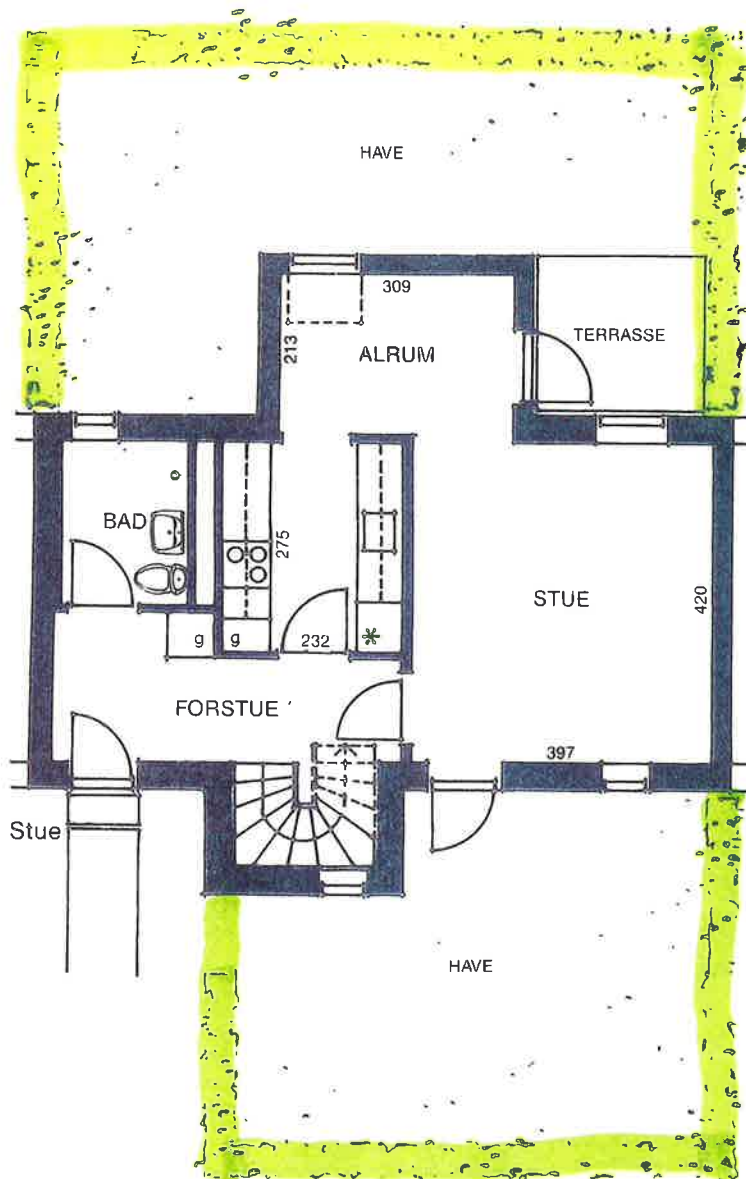

Din hæk er markeret med grønt, det er dig der skal klippe den.

Type BL 222 d

2 værelser + 2 kamre

108,48 m²

Denne type findes:

Akelejahaven 8□ · 24 · 91□

Bynkehaven 36

Porsehaven 5 · 7 · 32□ · 48 · 50□ · 56 · 58□ · 74□

De med □ mrk. boliger har gavlvindue i forstuen